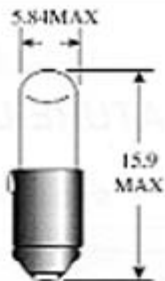

TL-1 3/4

MINIATURE LENS END LAMPS

Applications:
Instrument

LINE NO.	DESIGN		M.S.C.P. (APPROX.)	LIFE (HRS.)	FILAMENT SHAPE	MIDGET FLANGE BASE	MIDGET GROOVE BASE	MIDGET SCREW BASE
	VOLTS	AMPS				PE 368TL	PE 8699TL	PE 1760TL
1	2.5	.200	-	1000	C-2R	PE 3150TL	PE 3152TL	PE 3153TL
2	5.0	.060	-	25000	C-2R	PE 7335TL	PE 7348TL	PE 7319TL
3	5.0	.115	-	15000	C-2R	PE 328TL	PE 337TL	PE 1768TL
4	6.0	.200	-	1000	C-2R			