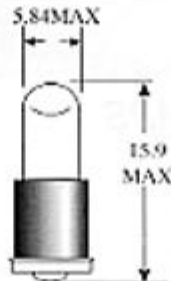

TL-1 3/4

MINIATURE LENS END LAMPS

Applications:
Instrument

LINE NO.	DESIGN		M.S.C.P. (APPROX.)	LIFE (HRS.)	FILAMENT SHAPE	MIDGET FLANGE BASE	MIDGET GROOVE BASE	MIDGET SCREW BASE
	VOLTS	AMPS				PE 368TL	PE 8699TL	PE 1760TL
1	2.5	.200	-	1000	C-2R	PE 3150TL	PE 3152TL	PE 3153TL
2	5.0	.060	-	25000	C-2R	PE 7335TL	PE 7348TL	PE 7319TL
3	5.0	.115	-	15000	C-2R	PE 328TL	PE 337TL	PE 1768TL
4	6.0	.200	-	1000	C-2R			