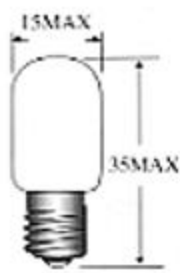

# T-4 1/2

## MINIATURE LAMPS

Applications:  
Aircraft  
Radio & TV

Flashlight

LINE NO.	DESIGN		M.S.C.P. (APPROX.)	LIFE (HRS.)	FILAMENT SHAPE	MINIATURE BAYONET BASE	MINIATURE SCREW BASE
	VOLTS	AMPS					
1	6.30	.80	3.6	3000	C-2R	PE 1855	
2	6.30	.90	4.2	3000	C-2R	PE 1886	
3	8.00	.90	9.0	50	C-6	PE 872	
4	9.84	.50	4.6	200	C-2R	PE 957	PE 500
5	9.84	.50	6.0	15	C-2R		PE 965
6	12.80	.80	8.0	1000	C-2R	PE 1416	
7	14.00	.46	6.0	500	C-2R	PE 1414	
8	25.00	.20	1.50	500	C-2F	PE 1484	
9	28.00	.30	6.0	500	C-2F	PE 1495	