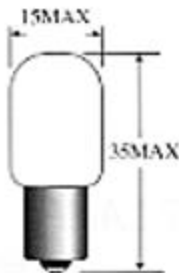

# T-4 1/2

## MINIATURE LAMPS

Applications:  
Aircraft  
Radio & TV

Flashlight

LINE NO.	DESIGN		M.S.C.P. (APPROX.)	LIFE (HRS.)	FILAMENT SHAPE	MINIATURE BAYONET BASE	MINIATURE SCREW BASE
	VOLTS	AMPS					
1	6.30	.80	3.6	3000	C-2R	PE 1855	
2	6.30	.90	4.2	3000	C-2R	PE 1886	
3	8.00	.90	9.0	50	C-6	PE 872	
4	9.84	.50	4.6	200	C-2R	PE 957	PE 500
5	9.84	.50	6.0	15	C-2R		PE 965
6	12.80	.80	8.0	1000	C-2R	PE 1416	
7	14.00	.46	6.0	500	C-2R	PE 1414	
8	25.00	.20	1.50	500	C-2F	PE 1484	
9	28.00	.30	6.0	500	C-2F	PE 1495	