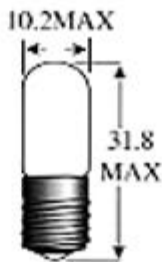

T-3, TL-3

MINIATURE LAMPS

Applications:
Indicator

Flashlight

LINE NO.	DESIGN		M.S.C.P. (APPROX.)	LIFE (HRS.)	FILAMENT SHAPE	MINIATURE SCREW BASE	MINIATURE SCREW BASE
	VOLTS	AMPS					
12	1.20	.22	-	5	C-6		PE 112
13	1.30	.22	-	15	C-6		PE 113
14	2.25	.25	-	5	C-2R		PE 222
15	2.33	.27	-	10	C-6		PE 243
16	3.80	.22	-	20	C-6		PE 216
17	14.0	.17	1.7	250	C-2V	PE 1474	
18	24.0	.17	3.3	250	C-2F	PE 1477	