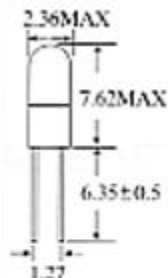

T-3/4

MINIATURE LAMPS

Application:
Indicator

LINE NO.	DESIGN		M.S.C.P. (APPROX.)	LIFE (HRS.)	FILAMENT SHAPE	WIRE TERMINAL	BI-PIN BASE	MIDGET FLANGE BASE
	VOLTS	AMPS						
1	1.15	.090	.003	5,000	C-2R	PE 8712	PE 7110	PE 7120
2	2.5	.110	.001	10,000	C-2R	PE 8534	PE 7111	PE 7121
3	4.5	.022	.018	5,000	C-2R	PE 3102		
4	4.5	.021	.017	5,000	C-2R	PE 30		
5	5.0	.015	.020	1,000	C-2R	PE 8537	PE 7538	PE 8538
6	5.0	.021	.034	10,000	C-2R	PE 2	PE 7112	PE 7122
7	5.0	.060	.030	100,000	C-2R	PE 6803	PE 7113	PE 8587
8	5.0	.060	.050	100,000	C-2R	PE 6833	PE 7114	PE 8913
9	5.0	.060	.150	3,000	C-2R	PE 6153	PE 7115	PE 6183
10	5.0	.075	.090	25,000	C-2R	PE 7133	PE 7116	PE 8828
11	5.0	.080	.150	15,000	C-2R	PE 8666	PE 7117	PE 8283
12	5.0	.115	.150	40,000	C-2R	PE 7153	PE 7118	PE 8270
13	5.0	.115	.200	5,000	C-2R	PE 7102	PE 7119	PE 7123