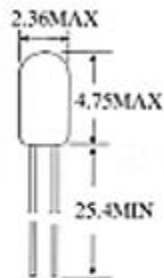

T-3/4

MINIATURE LAMPS

Application:
Indicator

LINE NO.	DESIGN		M.S.C.P. (APPROX.)	LIFE (HRS.)	FILAMENT SHAPE	WIRE TERMINAL	BI-PIN BASE	MIDGET FLANGE BASE
	VOLTS	AMPS						
1	1.15	.090	.003	5,000	C-2R	PE 8712	PE 7110	PE 7120
2	2.5	.110	.001	10,000	C-2R	PE 8534	PE 7111	PE 7121
3	4.5	.022	.018	5,000	C-2R	PE 3102		
4	4.5	.021	.017	5,000	C-2R	PE 30		
5	5.0	.015	.020	1,000	C-2R	PE 8537	PE 7538	PE 8538
6	5.0	.021	.034	10,000	C-2R	PE 2	PE 7112	PE 7122
7	5.0	.060	.030	100,000	C-2R	PE 6803	PE 7113	PE 8587
8	5.0	.060	.050	100,000	C-2R	PE 6833	PE 7114	PE 8913
9	5.0	.060	.150	3,000	C-2R	PE 6153	PE 7115	PE 6183
10	5.0	.075	.090	25,000	C-2R	PE 7133	PE 7116	PE 8828
11	5.0	.080	.150	15,000	C-2R	PE 8666	PE 7117	PE 8283
12	5.0	.115	.150	40,000	C-2R	PE 7153	PE 7118	PE 8270
13	5.0	.115	.200	5,000	C-2R	PE 7102	PE 7119	PE 7123