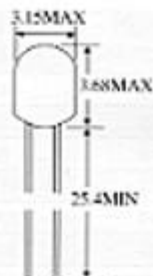

## MINIATURE LAMPS

**Applications:**  
**Indicator Aircraft**  
**Edge Lighted Panels**

LINE NO.	DESIGN		M.S.C.P. (APPROX.)	LIFE (HRS.)	FILAMENT SHAPE	AXIAL WIRE TERMINAL	SHORT WIRE TERMINAL	WIRE TERMINAL
	VOLTS	AMPS						
14	1.35	.220	.020	25,000	C-2R			PE 8910
15	1.50	.075	.030	16,000	C-2R			PE 7203
16	2.50	.015	.001	10,000	C-2R			PE 8601
17	2.50	.320	.210	5,000	C-2R			PE 8711
18	2.50	.100	.100	10,000	C-2R			PE 8732
19	3.00	.013	.001	10,000	C-2R			PE 2128
20	3.00	.015	.020	5,000	C-2R			PE 7205
21	3.00	.060	.030	100,000	C-2R			PE 7207
22	3.00	.120	.150	16,000	C-2R			PE7208
23	3.00	.008	.001	16,000	C-2R			PE 8846
24	5.00	.060	.030	60,000	C-2R	PE 3560-A		PE 680
25	5.00	.060	.050	25,000	C-2R		PE 6832	PE 683

All dimensions are in mm.