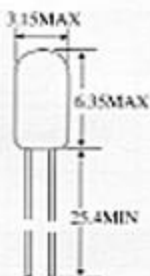

## MINIATURE LAMPS

**Applications:**  
**Indicator Aircraft**  
**Edge Lighted Panels**

LINE NO.	DESIGN		M.S.C.P. (APPROX.)	LIFE (HRS.)	FILAMENT SHAPE	AXIAL WIRE TERMINAL	SHORT WIRE TERMINAL	WIRE TERMINAL
	VOLTS	AMPS						
14	1.35	.220	.020	25,000	C-2R			PE 8910
15	1.50	.075	.030	16,000	C-2R			PE 7203
16	2.50	.015	.001	10,000	C-2R			PE 8601
17	2.50	.320	.210	5,000	C-2R			PE 8711
18	2.50	.100	.100	10,000	C-2R			PE 8732
19	3.00	.013	.001	10,000	C-2R			PE 2128
20	3.00	.015	.020	5,000	C-2R			PE 7205
21	3.00	.060	.030	100,000	C-2R			PE 7207
22	3.00	.120	.150	16,000	C-2R			PE7208
23	3.00	.008	.001	16,000	C-2R			PE 8846
24	5.00	.060	.030	60,000	C-2R	PE 3560-A		PE 680
25	5.00	.060	.050	25,000	C-2R		PE 6832	PE 683

All dimensions are in mm.