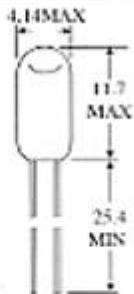

# T-1 1/4

## MINIATURE LENS END LAMPS

Application:  
Instrument

LINE NO.	DESIGN		M.S.C.P (APPROX.)	LIFE (HRS.)	FILAMENT SHAPE	WIRE TERMINAL	MIDGET FLANGE BASE
	VOLTS	AMPS					
1	1.5	.090	-	1000	C-2R	PE 1590TL	PE 1590TLF
2	3.0	.190	-	350	C-2R	PE 324TL	PE 8637TL
3	5.0	.060	-	25000	C-2R	PE 583TL	PE 3585TL
4	5.0	.115	-	40000	C-2R	PE 8515TL	
5	6.0	.200	-	1000	C-2R	PE 634TL	PE 8628TL