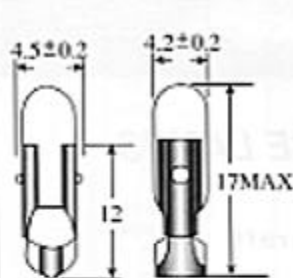

T-1 1/4

MINIATURE LAMPS

Application:
Indicator
Telephone

Switchboard

LINE NO.	DESIGN		M.S.C.P. (APPROX.)	LIFE (HRS.)	FILAMENT SHAPE	T-45	T-46
	VOLTS	AMPS				SLIDE BASE	SLIDE BASE
1	6	.020	.015	5000	C-2R	PE45 6020	PE46 6020
2	6	.040	.050	5000	C-2V	PE45 6040	PE46 6040
3	6	.050	.060	5000	C-2V	PE45 6050	PE46 6050
4	12	.020	.032	5000	C-2V	PE45 12020	PE46 12020
5	12	.040	.120	5000	C-2F	PE45 12040	PE46 12040
6	12	.100	.315	5000	C-2F	PE45 12100	PE46 12100
7	24	.020	.105	5000	C-2F	PE45 24020	PE46 24020
8	24	.040	.220	5000	C-2F	PE45 24040	PE46 24040
9	24	.050	.300	5000	C-2F	PE45 24050	PE46 24050
10	30	.020	.104	5000	C-2F	PE45 30030	PE46 30030
11	30	.040	.260	5000	C-2F	PE45 30040	PE46 30040
12	36	.020	.140	5000	C-2F	PE45 36020	PE46 36020
13	36	.040	.350	5000	C-2F	PE45 36040	PE46 36040
14	48	.020	.200	5000	CC-2F	PE45 48020	PE46 48020
15	48	.025	.220	5000	CC-2F	PE45 48025	PE46 48025
16	60	.020	.150	5000	CC-2F	PE45 60020	PE46 60020