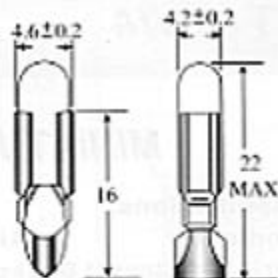

T-1 1/4

MINIATURE LAMPS

Application:
Indicator
Telephone

Switchboard

LINE NO.	DESIGN		M.S.C.P. (APPROX.)	LIFE (HRS.)	FILAMENT SHAPE	T-45	T-46
	VOLTS	AMPS				SLIDE BASE	SLIDE BASE
1	6	.020	.015	5000	C-2R	PE45 6020	PE46 6020
2	6	.040	.050	5000	C-2V	PE45 6040	PE46 6040
3	6	.050	.060	5000	C-2V	PE45 6050	PE46 6050
4	12	.020	.032	5000	C-2V	PE45 12020	PE46 12020
5	12	.040	.120	5000	C-2F	PE45 12040	PE46 12040
6	12	.100	.315	5000	C-2F	PE45 12100	PE46 12100
7	24	.020	.105	5000	C-2F	PE45 24020	PE46 24020
8	24	.040	.220	5000	C-2F	PE45 24040	PE46 24040
9	24	.050	.300	5000	C-2F	PE45 24050	PE46 24050
10	30	.020	.104	5000	C-2F	PE45 30030	PE46 30030
11	30	.040	.260	5000	C-2F	PE45 30040	PE46 30040
12	36	.020	.140	5000	C-2F	PE45 36020	PE46 36020
13	36	.040	.350	5000	C-2F	PE45 36040	PE46 36040
14	48	.020	.200	5000	CC-2F	PE45 48020	PE46 48020
15	48	.025	.220	5000	CC-2F	PE45 48025	PE46 48025
16	60	.020	.150	5000	CC-2F	PE45 60020	PE46 60020