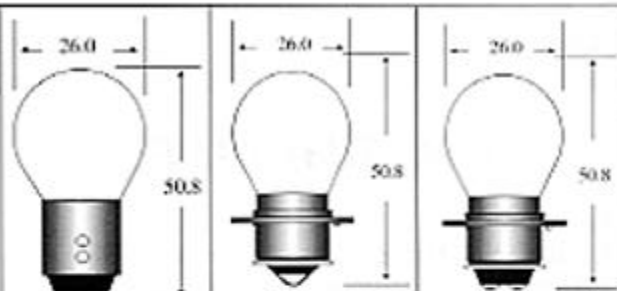

MINIATURE LAMPS

Applications:

Auto Indicator	Aircraft Instrument	Lantern Marine
---------------------------	--------------------------------	---------------------------

LINE NO.	DESIGN		M.S.C.P. (APPROX.)	LIFE (HRS.)	FILAMENT SHAPE	D.C. INDEX BASE	S.C. PREFOCUS BASE	D.C. PREFOCUS BASE
	VOLTS	AMPS						
1	6.0	4.5	30.0	500	C-6			PE1468
2	6.0	5.0	36.0	250	C-6		PE1615	
3	6.4	2.63	21.0	200	2C-6	PE1154		
	7.0	.75	3.0	1000	2C-6			
4	6.4	2.69	21.0	200	C-6	PE1606		
5	6.4	3.00	23.0	500	C-2R	PE1626		
6	6.5	2.75	23.0	100	C-6			PE1630
7	6.5	2.75	23.0	100	C-6			PE1460
8	6.5	2.75	23.0	100	C-6			PE1450X ①
9	6.5	2.75	23.0	100	C-6			PE1631X ②
10	12.8	2.25	32.0	1200	C-6			
	14.0	.68	3.0	5000	C-6	PE198		
11	12.8	1.34	21.0	200	C-6			
	14.0	.59	6.0	1000	C-6	PE1016		
12	12.8	1.80	3.0	200	C-6			
	14.0	.59	32.0	5000	C-6	PE1034		
13	12.8	1.80	-	200	C-6			
	14.0	.59		5000	C-6	PE1034A ③		
14	12.8	1.80	-	200	C-6			
	14.0	.59		5000	C-6	PE1034NA ④		
15	12.8	1.44	21.0	1000	C-6			
	14.0	.59	3.0	5000	C-6	PE1035		
16	12.8	2.10	32.0	1200	C-6			
	14.0	.59	3.0	5000	C-6	PE1157		
17	12.8	2.10	32.0	2400	C-6			
	14.0	.59	3.0	5000	C-6	PE1157LL ⑤		
18	12.8	2.10	-	2400	C-6			
	14.0	.59		5000	C-6	PE1157A ③		
19	12.8	2.10	-	1200	C-6			
	14.0	.59		5000	C-6	PE1157NA ④		
20	12.8	2.10	32.0	1200	C-6			
	14.0	.48	2.0	5000	C-6	PE2057		
21	12.8	2.10	32.0	2400	C-6			
	14.0	.48	2.0	5000	C-6	PE2057LL ⑤		
22	12.8	2.10	-	1200	C-6			
	14.0	.48		5000	C-6	PE2057NA ④		
23	12.8	2.23	40.0	400	C-6			
	14.0	.59	3.0	5000	C-6	PE2357		
24	12.8	2.23	40.0	800	C-6			
	14.0	.59	3.0	5000	C-6	PE2357LL ⑤		
25	12.8	2.23	-	400	C-6			
	14.0	.59		5000	C-6	PE2357NA ④		
26	20.0	1.01	24.0	200	C-6			PE1634
27	28.0	.93	32.0	400	CC-6			
	28.0	.94	6.0	1000	C-2V	PE1662		

① LCL 1.25" Silver contacts ② LCL 1.00" Silver Contacts ③ Amber ④ Natural Amber ⑤ Long Life

All dimensions are in mm.